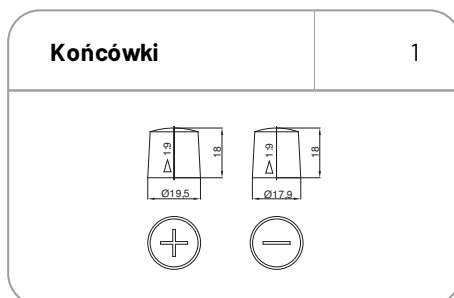

Specyfikacja techniczna akumulatora

Wprowadzający:

Five Star Polska Sp. z o.o. ul. Schonów 3, 41-200 Sosnowiec, tel. +48 32 294 41 00, biuro@fivestar.pl, NIP: 6443512073, KRS: 0000568212